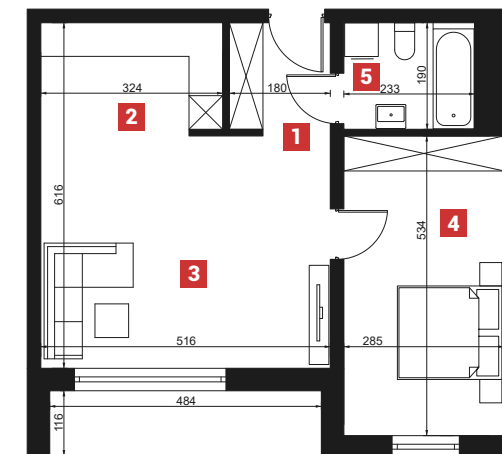

Mieszkanie 4 Parter

50,90 m²

2 pokoje

Balkon

Przestronne wnętrza

Wyjątkowa lokalizacja

Duży balkon

NR POMIESZCZENIE	POWIERZCHNIA
1. Komunikacja	3,42 m ²
2. Kuchnia	6,47 m ²
3. Pokój	21,36 m ²
4. Pokój	15,22 m ²
5. Łazienka	4,43 m ²
SUMA	50,90 m²

Rzut kondygnacji - PARTER

Rzut mieszkania M4