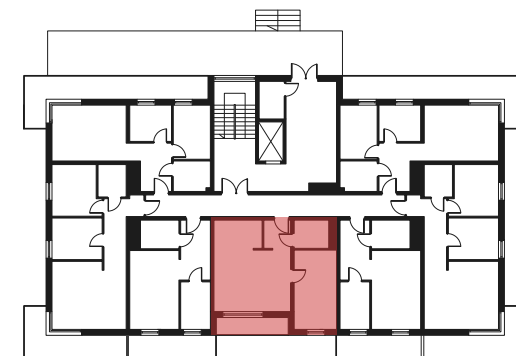

Mieszkanie 4 Parter

50,90 m²

2 pokoje

Balkon

Przestronne wnętrza

Wyjątkowa lokalizacja

Duży balkon

NR POMIESZCZENIE	POWIERZCHNIA
1. Komunikacja	3,42 m ²
2. Kuchnia	6,47 m ²
3. Pokój	21,36 m ²
4. Pokój	15,22 m ²
5. Łazienka	4,43 m ²
SUMA	50,90 m²

Rzut kondygnacji - PARTER

Rzut mieszkania M4