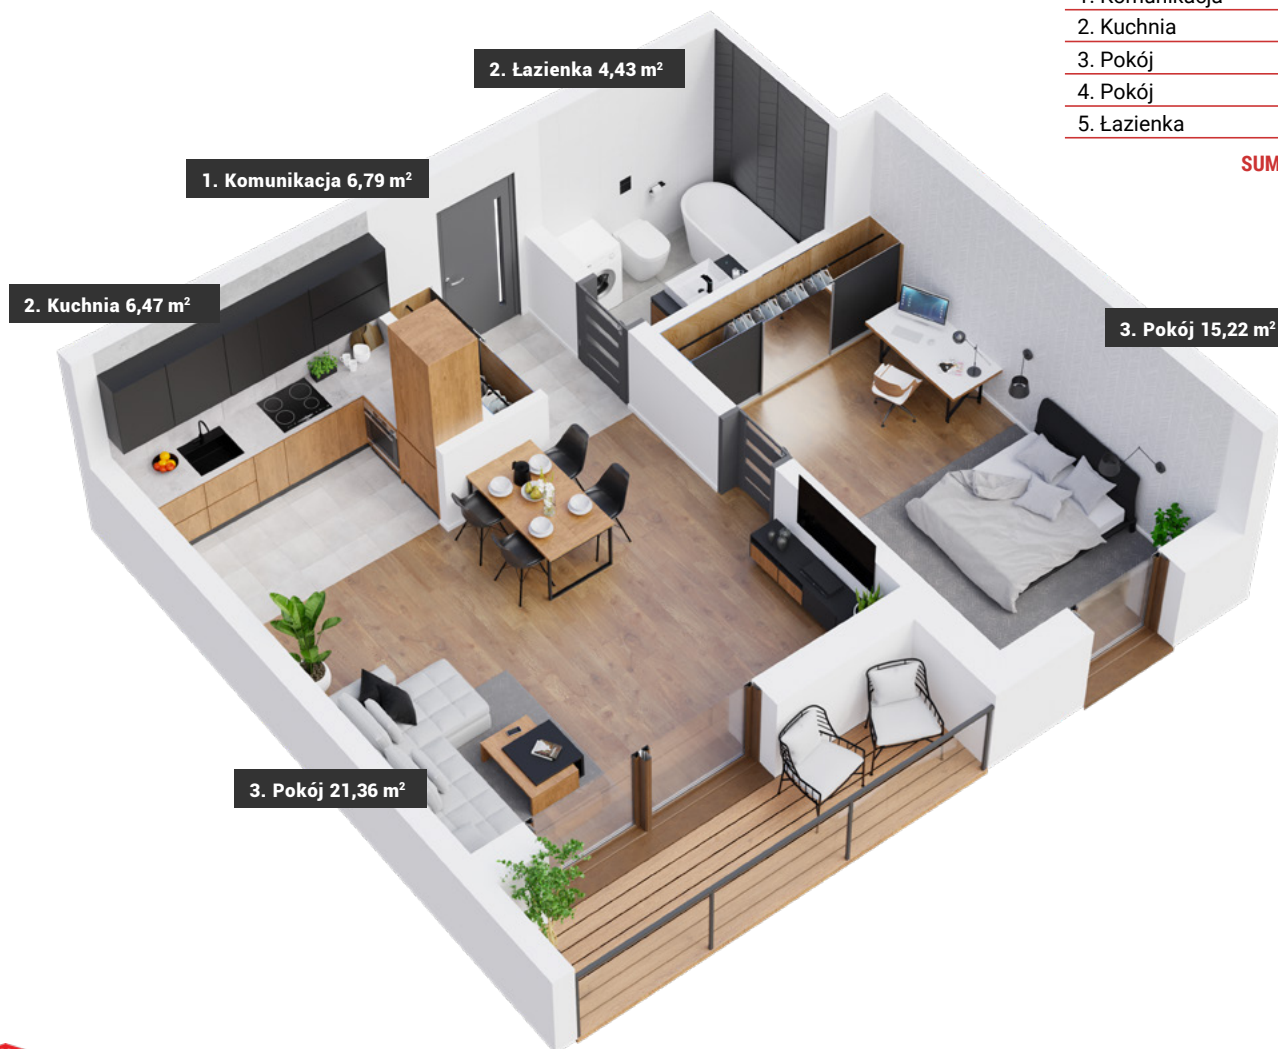

Mieszkanie 4 Parter

50,90 m²

2 pokoje

Balkon

Przestronne wnętrza

Wyjątkowa lokalizacja

Duży balkon

NR POMIESZCZENIE	POWIERZCHNIA
1. Komunikacja	3,42 m ²
2. Kuchnia	6,47 m ²
3. Pokój	21,36 m ²
4. Pokój	15,22 m ²
5. Łazienka	4,43 m ²
SUMA	50,90 m²