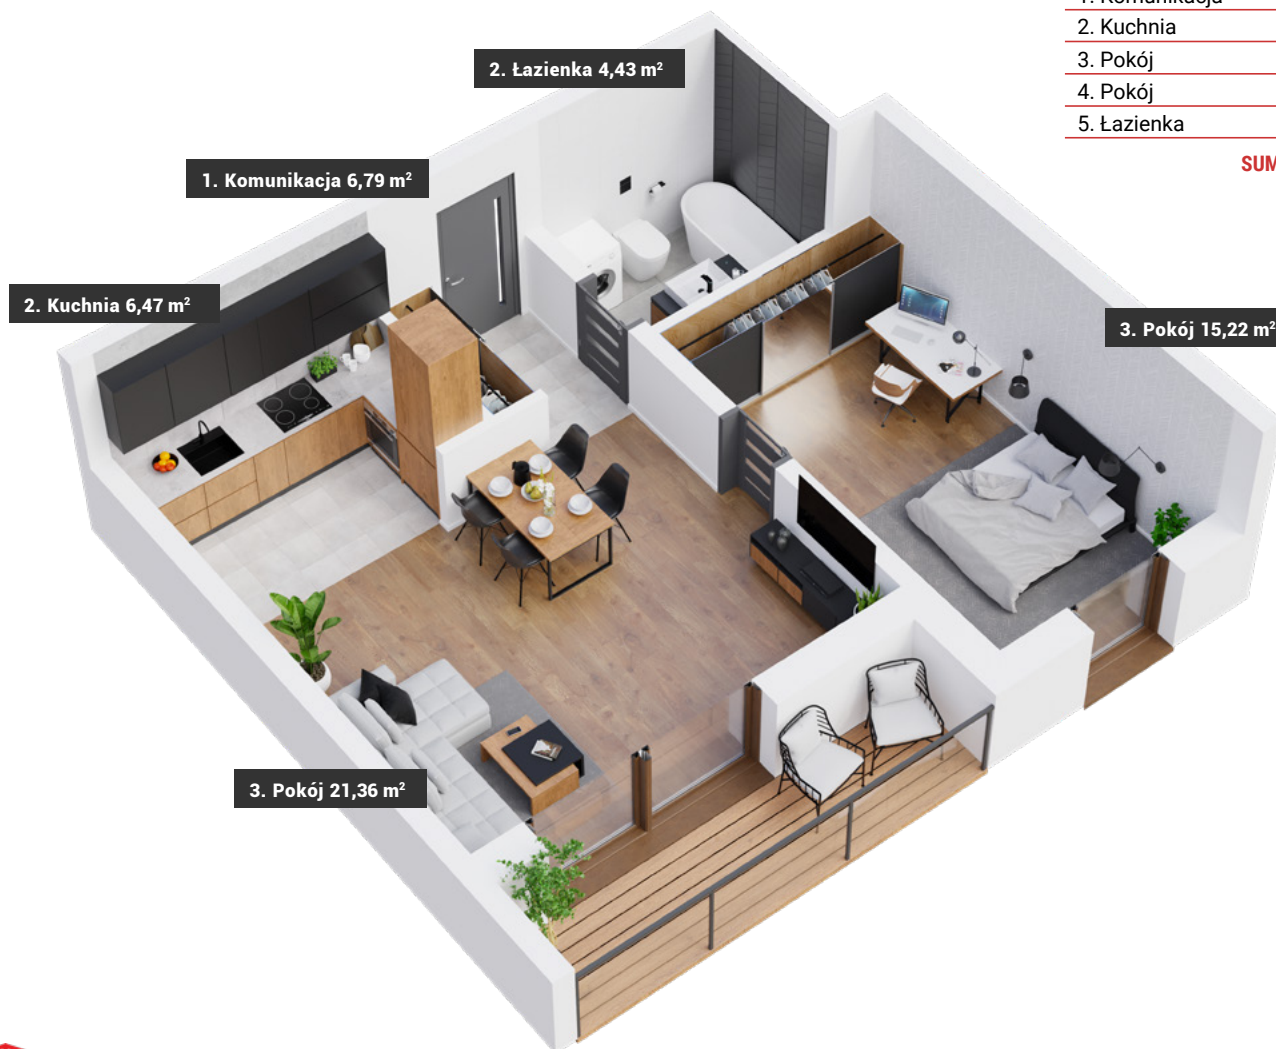

## Mieszkanie 32 4 piętro

50,90 m<sup>2</sup>

2 pokoje

Balkon

Przestronne wnętrza

Wyjątkowa lokalizacja

Duży balkon

NR POMIESZCZENIE	POWIERZCHNIA
1. Komunikacja	3,42 m <sup>2</sup>
2. Kuchnia	6,47 m <sup>2</sup>
3. Pokój	21,36 m <sup>2</sup>
4. Pokój	15,22 m <sup>2</sup>
5. Łazienka	4,43 m <sup>2</sup>
<b>SUMA</b>	<b>50,90 m<sup>2</sup></b>

Rzut kondygnacji - 4 PIĘTRO

Rzut mieszkania M32