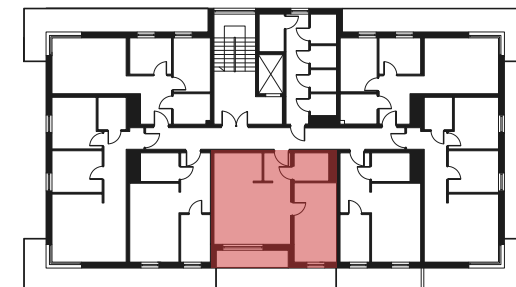

## Mieszkanie 32 4 piętro

50,90 m<sup>2</sup>

2 pokoje

Balkon

Przestronne wnętrza

Wyjątkowa lokalizacja

Duży balkon

NR POMIESZCZENIE	POWIERZCHNIA
1. Komunikacja	3,42 m <sup>2</sup>
2. Kuchnia	6,47 m <sup>2</sup>
3. Pokój	21,36 m <sup>2</sup>
4. Pokój	15,22 m <sup>2</sup>
5. Łazienka	4,43 m <sup>2</sup>
<b>SUMA</b>	<b>50,90 m<sup>2</sup></b>

Rzut kondygnacji - 4 PIĘTRO

Rzut mieszkania M32