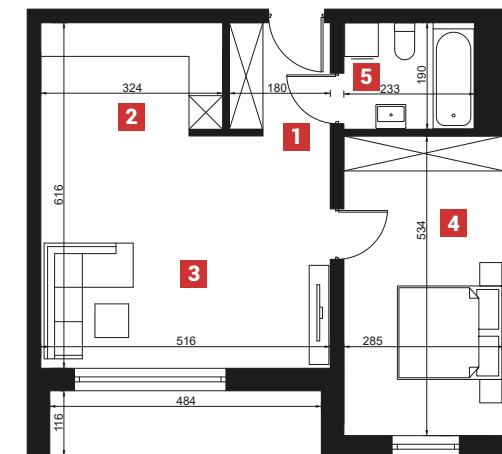

## Mieszkanie 32 4 piętro

50,90 m<sup>2</sup>

2 pokoje

Balkon

Przestronne wnętrza

Wyjątkowa lokalizacja

Duży balkon

NR POMIESZCZENIE	POWIERZCHNIA
1. Komunikacja	3,42 m <sup>2</sup>
2. Kuchnia	6,47 m <sup>2</sup>
3. Pokój	21,36 m <sup>2</sup>
4. Pokój	15,22 m <sup>2</sup>
5. Łazienka	4,43 m <sup>2</sup>
<b>SUMA</b>	<b>50,90 m<sup>2</sup></b>

Rzut kondygnacji - 4 PIĘTRO

Rzut mieszkania M32